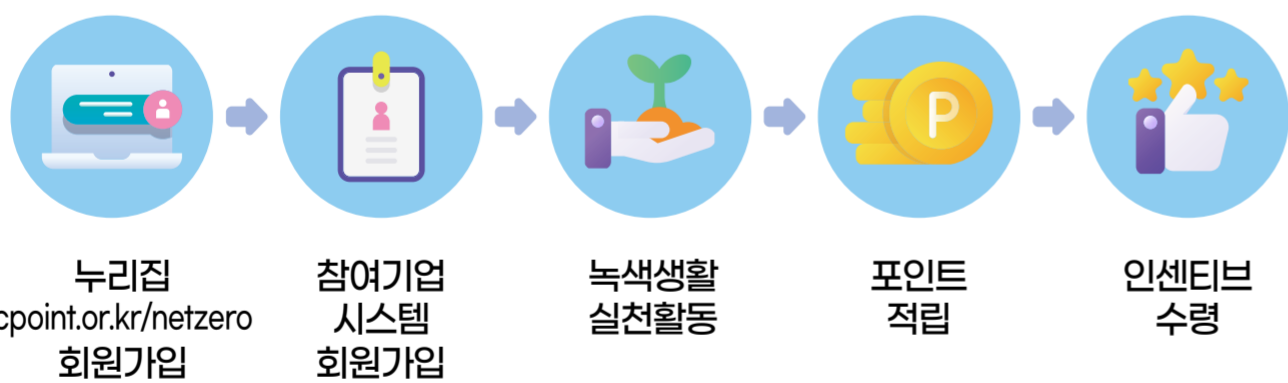

일상 속 탄소중립 실천이 혜택으로 돌아온다

녹색생활 실천분야

탄소중립

포인트제

녹색생활 실천 분야 탄소중립포인트제란?

- ☑ 일상에서 다양한 지구 지키기 활동을 실천하면 인센티브를 받을 수 있는 범국민 녹색생활 운동

참여대상

- ☑ 녹색생활 실천 분야 탄소중립포인트제 누리집 (cpoint.or.kr/netzero)에 가입하여 탄소중립 생활을 실천하는 일반 국민 누구나

참여방법

※ '누리집'이란, 홈페이지의 순 우리말

녹색생활 실천 항목별 적립 포인트

전자영수증 발급 100원/건	텀블러·다회용컵 이용 300원/개	일회용컵 반환 200원/개	리필스테이션 이용 2,000원/회	다회용기 이용 1,000원/회
무공해차 대여 100원/km	친환경제품 구매 1,000원/건	고품질 재활용품 배출 100원/kg	폐휴대폰 반납 1,000원/개	미래세대실천행동(어린이·청소년) 상장 및 상금

적립 포인트 전환 인센티브 지급 기준

- ☑ 지급 한도 : 연간 7만원
- ☑ 지급 종류 : 현금, 카드 포인트
- ☑ 지급 시기 : 매월 말
- ☑ 지급 주체 : 한국환경공단

문의처

- ☑ 한국환경공단 : 1660-2030

녹색생활 실천 방법

- ☑ 종이영수증 대신 전자영수증 발급하기
- ☑ 커피전문점 등에서 개인 소유의 텀블러·다회용컵 사용하기
- ☑ 일회용컵 보증금제 참여하기
- ☑ 재사용 빈 용기에 세제, 샴푸 등의 생활용품을 담아 사용하기
- ☑ 배달앱에서 다회용기 사용을 선택하여 음식 주문하기